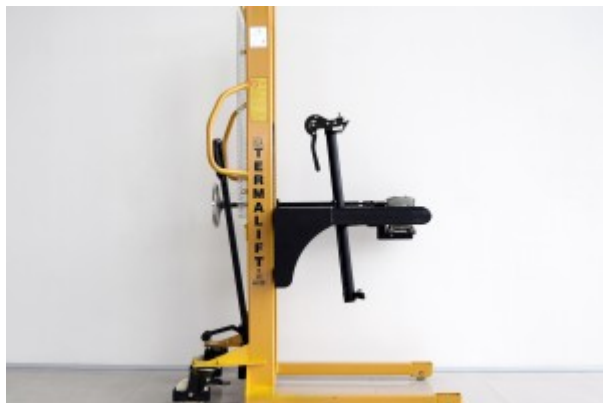

## 23 - Termalift YMS 500/16 (SHITUR)

Karakteristikë	Vlerë	Karakteristikë	Vlerë
Lloji i pirunit	Manual	Marka	Termalift
Kapaciteti i ngarkimit	500 kg	Motori	Manual
Lartësia e ngritjes	1600 mm	Lloji i vinçit	Asnjë
Transmisioni	I përdorshëm me dorë	Lartësia e vinçit:	
Lloji i gomave	Poliuretani	Rrota	4
Goma të pasme		Goma të përparme	
Gjatësia e pirunëve	1230 mm		
Gjatësia e pirunit	1300 mm		
Gjerësia e pirunit	920 mm		
Lartësia e pirunit	1970 mm	Pesha vetjake	
Gjendja	I ri		
Garancia	12 muaj		