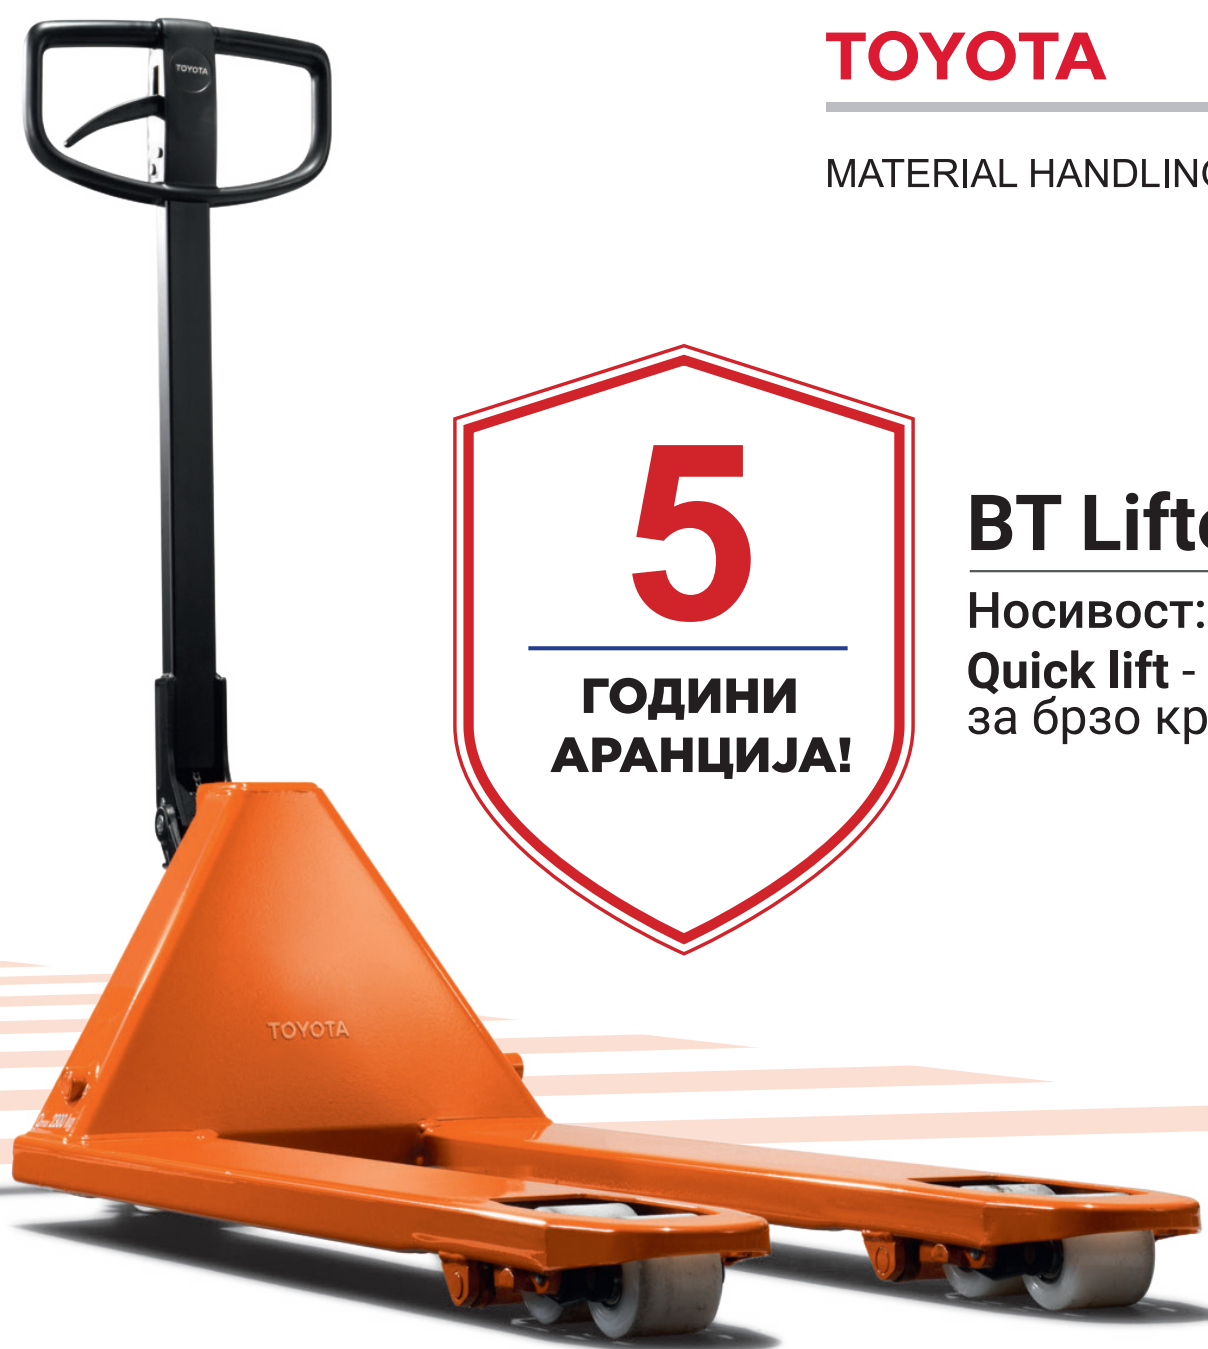

бр.1
палетар
во светот!

TERMALIFT

TOYOTA

MATERIAL HANDLING

5
ГОДИНИ
АРАНЦИЈА!

BT Lifter

Носивост: 2.3 t

Quick lift - пумпа
за брзо кревање

www.termalift.com.mk

 **075 386-363**

TERMALIFT

■ TOYOTA ПРЕМИУМ ПАЛЕТАРИ

made in SWEDEN

BT lifter
L-серија

5

ГОДИНИ
ГАРАНЦИЈА!