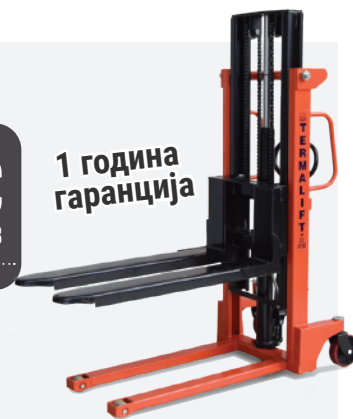

TE1500/30

Носивост: 1500 kg
Висина на дигање: 3000 mm

Произведено
во Италија

1499 €
+18% ДДВ
со испорака

1 година
гаранција