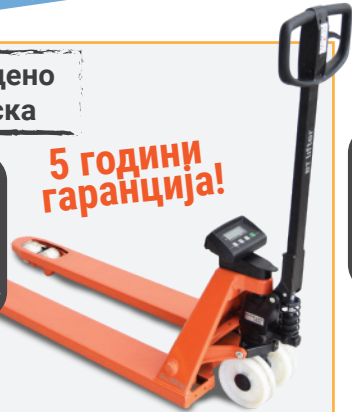

# TERMALIFT

■ акција на рачни палетари

Акција Акција Акција Акција Акција Акција Акција Акција Акција Акција Акција

Произведено  
во Шведска

**1460 €**  
+18% ДДВ  
со испорака

**5 години  
гаранција!**

**TOYOTA LMH - Вага**