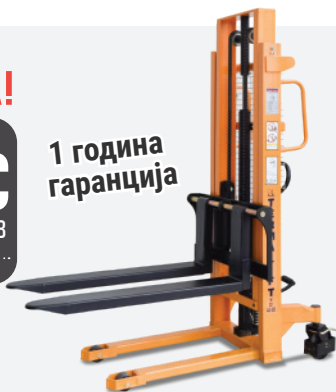

TE1000/25

Носивост: 1000 kg
Висина на дигање: 2500 mm

1 година
гаранција

325 €
+18% ДДВ
со испорака