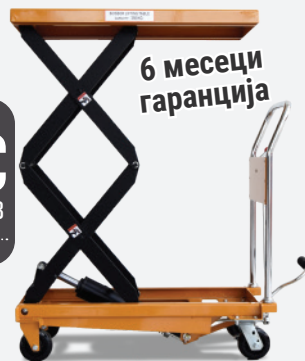

## ОДЛИЧЕН ИЗБОР СО ГАРАНЦИЈА!

Произведено  
во Шведска

**395 €**  
+18% ДДВ  
со испорака

5 години  
гаранција!

**TOYOTA LMH 230**

Носивост: 2300 kg  
Висина на дигање: 200 mm

6 месеци  
гаранција

**359 €**  
+18% ДДВ  
со испорака

**TE350 Lift masa**

Носивост: 350 kg  
Висина на дигање: 1300 mm

НИСКОПРОФИЛЕН

**285 €**  
+18% ДДВ  
со испорака

1 година  
гаранција

5 cm **TE15L**

Носивост: 1500 kg  
Висина на дигање: 140 mm

Должина на вилушки:  
800 mm или 900 mm